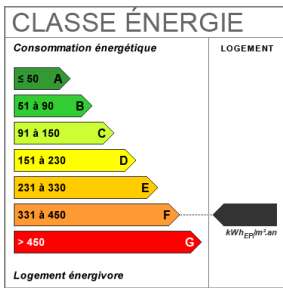

### Fiche technique du bien

Etage	1
-------	---

Nombre étages	1
---------------	---

Provision sur charges	30 €
-----------------------	------

Dépôt de garantie	420 €
Assainissement	Sans
Gardien	Non
Date ERP	2015-08-17 03:41:27
Diagnostic Energétique	Oui

## Bilan énergétique

GES non communiqué